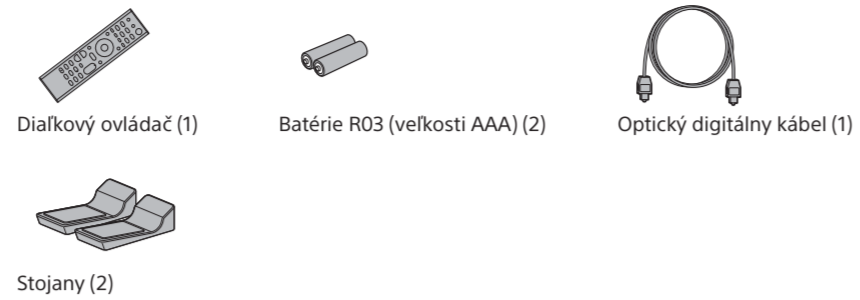

Zvukový panel
Príručka pri spustení

HT-NT3

Dodané príslušenstvo

1 Pripojenie televízora

Nachádza sa na vstupnom konektore HDMI na televízore označenie ARC?

NIE

ÁNO

2 Pripojenie iných zariadení

Tip Ak chcete prehrávať obsah 4K, na ktorý sa vzťahuje ochrana autorských práv, zapojte konektor HDMI kompatibilný s technológiou HDCP 2.2. Podrobné informácie nájdete v časti Prehrávanie obsahu vo formáte 4K s ochranou autorských práv v dodanom návode na použitie.