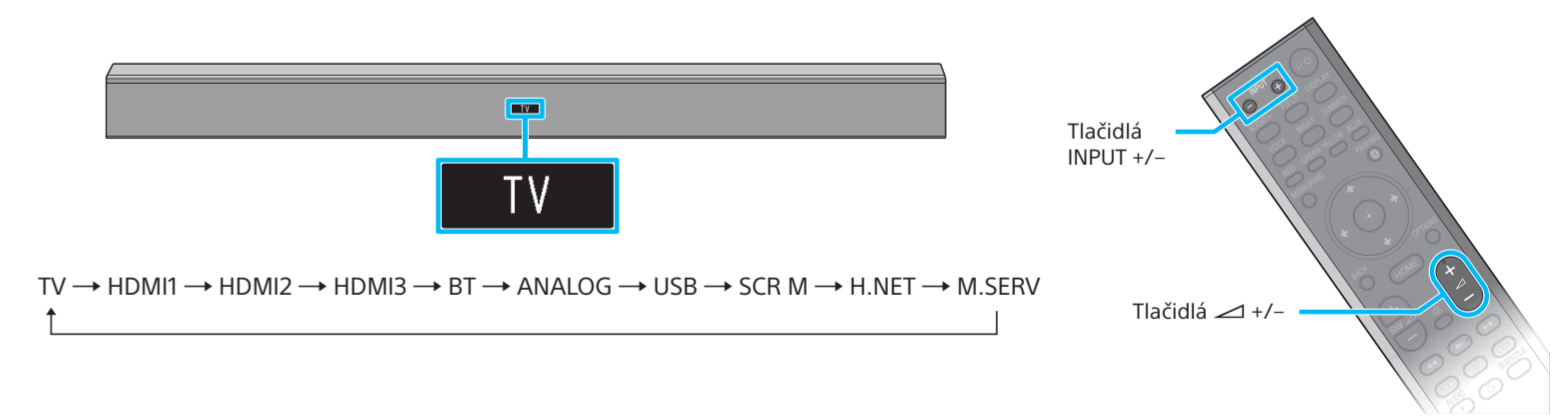

5 Reprodukovanie videa alebo zvuku z pripojených zariadení

Opakovane stláčajte tlačidlá INPUT +/-, až kým sa na displeji predného panela nezobrazí požadované zariadenie. Potom opakovaným stláčaním tlačidiel <left>/<right> upravte hlasitosť.

Nastavenie je dokončené. Prajeme príjemný zážitok.

Podrobné informácie o pripojení k sieti, funkcii NFC a ďalších funkciách nájdete v dodanom návode na použitie.

SongPal

Špecializovaná aplikácia pre tento model je dostupná v obchodoch Google Play™ a App Store.

Vyhľadajte text SongPal a prevezmite si bezplatnú aplikáciu, aby ste sa dozvedeli viac o ďalších užitočných funkciách.