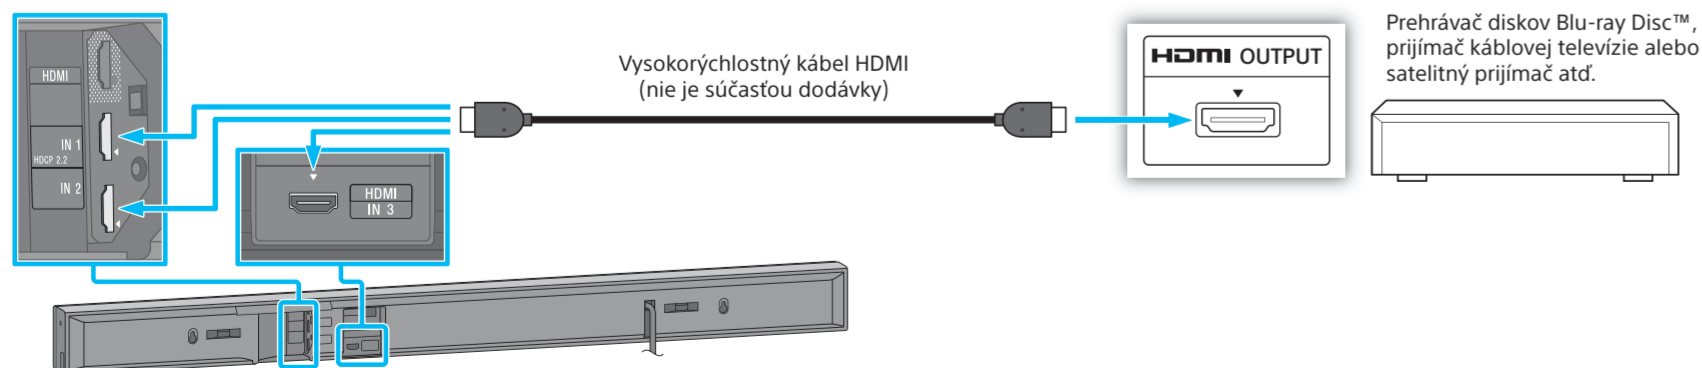

Zvukový panel
Príručka pri spustení

HT-NT3

Dodané príslušenstvo

1 Pripojenie televízora

Nachádza sa na vstupnom konektore HDMI na televízore označenie ARC?

NIE

ÁNO

2 Pripojenie iných zariadení

Tip Ak chcete prehrávať obsah 4K, na ktorý sa vzťahuje ochrana autorských práv, zapojte konektor HDMI kompatibilný s technológiou HDCP 2.2. Podrobné informácie nájdete v časti Prehrávanie obsahu vo formáte 4K s ochranou autorských práv v dodanom návode na použitie.

3 Nastavenie diaľkového ovládača

4 Zapnutie systému

- 1 Zapojte sieťové šnúry (napájacie káble).
- 2 Stlačte tlačidlo I/O (zapnúť/pohotovostný režim). Displej predného panela sa rozsvieti. Indikátor zapnutia/pohotovostného režimu hlbokotónového reproduktora sa rozsvieti na zeleno po vytvorení bezdrôtového pripojenia panelového a hlbokotónového reproduktora. Ak sa nerozsvieti, bezdrôtový prenos nie je aktivovaný. Pozrite si časť Z hlbokotónového reproduktora nepočúť žiadny zvuk. v kapitole Riešenie problémov v dodanom návode na použitie.
- 3 Zapnite televízor a potom zmeňte vstup televízora na vstup, ku ktorému je pripojený panelový reproduktor.
- 4 Keď z displeja predného panela zmizne hlásenie „PLEASE WAIT“, stlačte tlačidlo HOME.
- 5 Stláčaním tlačidiel <left>/<right> vyberte položku [OK] a stlačením tlačidla <down> spustíte nastavenia [Easy Setup]. Podľa inštrukcií na obrazovke vyberte základné nastavenia pomocou tlačidiel <left>/<right>/<up>/<down> a <enter>.