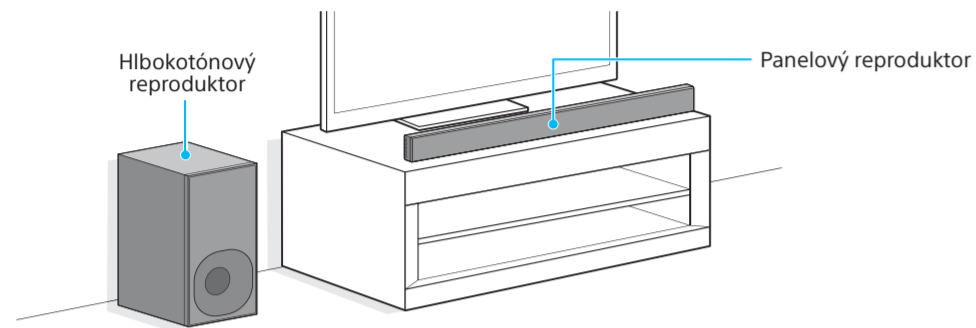

Zvukový panel
Príručka pri spustení

HT-NT3

Dodané príslušenstvo

1 Pripojenie televízora

Nachádza sa na vstupnom konektore HDMI na televízore označenie ARC?

NIE

ÁNO

2 Pripojenie iných zariadení

Tip Ak chcete prehrávať obsah 4K, na ktorý sa vzťahuje ochrana autorských práv, zapojte konektor HDMI kompatibilný s technológiou HDCP 2.2. Podrobné informácie nájdete v časti Prehrávanie obsahu vo formáte 4K s ochranou autorských práv v dodanom návode na použitie.

3 Nastavenie diaľkového ovládača

4 Zapnutie systému

- 1 Zapojte sieťové šnúry (napájacie káble).
- 2 Stlačte tlačidlo I/O (zapnúť/pohotovostný režim). Displej predného panela sa rozsvieti. Indikátor zapnutia/pohotovostného režimu hlbokotónového reproduktora sa rozsvieti na zeleno po vytvorení bezdrôtového pripojenia panelového a hlbokotónového reproduktora. Ak sa nerozsvieti, bezdrôtový prenos nie je aktivovaný. Pozrite si časť Z hlbokotónového reproduktora nepočúť žiadny zvuk. v kapitole Riešenie problémov v dodanom návode na použitie.
- 3 Zapnite televízor a potom zmeňte vstup televízora na vstup, ku ktorému je pripojený panelový reproduktor.
- 4 Keď z displeja predného panela zmizne hlásenie „PLEASE WAIT“, stlačte tlačidlo HOME.
- 5 Stláčaním tlačidiel <left>/<right> vyberte položku [OK] a stlačením tlačidla <down> spustíte nastavenia [Easy Setup]. Podľa inštrukcií na obrazovke vyberte základné nastavenia pomocou tlačidiel <left>/<right>/<up>/<down> a <enter>.