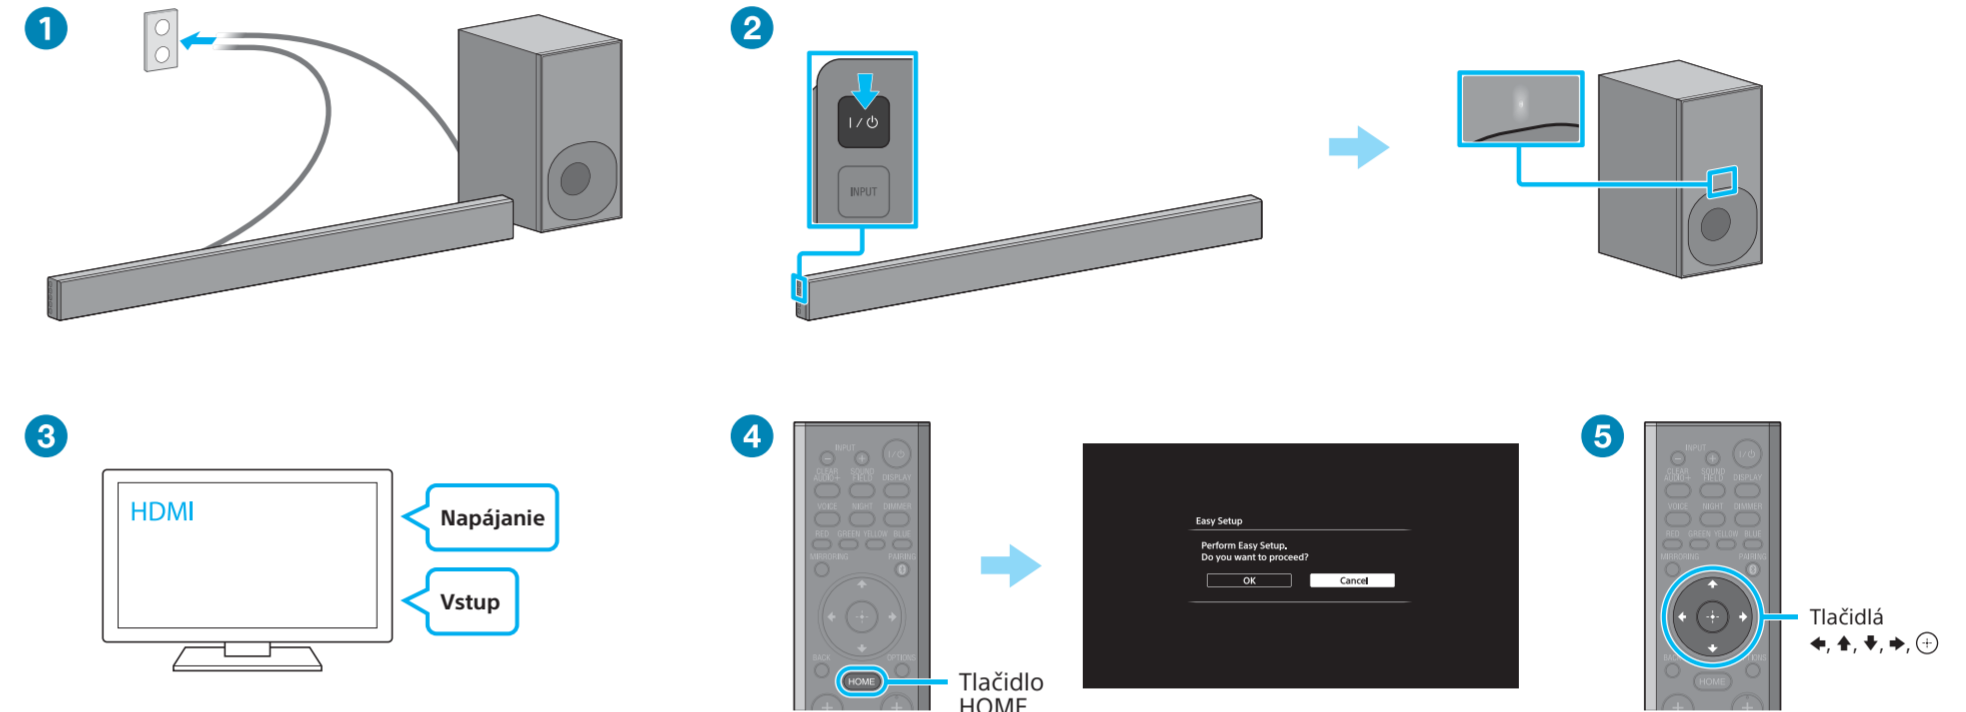

Zvukový panel
Príručka pri spustení

HT-NT3

Dodané príslušenstvo

1 Pripojenie televízora

Nachádza sa na vstupnom konektore HDMI na televízore označenie ARC?

NIE

ÁNO

2 Pripojenie iných zariadení

Tip Ak chcete prehrávať obsah 4K, na ktorý sa vzťahuje ochrana autorských práv, zapojte konektor HDMI kompatibilný s technológiou HDCP 2.2. Podrobné informácie nájdete v časti Prehrávanie obsahu vo formáte 4K s ochranou autorských práv v dodanom návode na použitie.

3 Nastavenie diaľkového ovládača

4 Zapnutie systému

- 1 Zapojte sieťové šnúry (napájacie káble).
- 2 Stlačte tlačidlo I/O (zapnúť/pohotovostný režim). Displej predného panela sa rozsvieti. Indikátor zapnutia/pohotovostného režimu hlbokotónového reproduktora sa rozsvieti na zeleno po vytvorení bezdrôtového pripojenia panelového a hlbokotónového reproduktora. Ak sa nerozsvieti, bezdrôtový prenos nie je aktivovaný. Pozrite si časť Z hlbokotónového reproduktora nepočúť žiadny zvuk. v kapitole Riešenie problémov v dodanom návode na použitie.
- 3 Zapnite televízor a potom zmeňte vstup televízora na vstup, ku ktorému je pripojený panelový reproduktor.
- 4 Keď z displeja predného panela zmizne hlásenie „PLEASE WAIT“, stlačte tlačidlo HOME.
- 5 Stláčaním tlačidiel <left>/<right> vyberte položku [OK] a stlačením tlačidla <down> spustíte nastavenia [Easy Setup]. Podľa inštrukcií na obrazovke vyberte základné nastavenia pomocou tlačidiel <left>/<right>/<up>/<down> a <enter>.

5 Reprodukovanie videa alebo zvuku z pripojených zariadení

Opakovane stláčajte tlačidlá INPUT +/-, až kým sa na displeji predného panela nezobrazí požadované zariadenie. Potom opakovaným stláčaním tlačidiel <left>/<right> upravte hlasitosť.