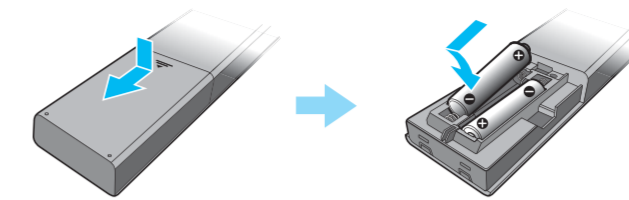

Zvukový panel
Príručka pri spustení

HT-NT3

Dodané príslušenstvo

1 Pripojenie televízora

Nachádza sa na vstupnom konektore HDMI na televízore označenie ARC?

NIE

ÁNO

2 Pripojenie iných zariadení

Tip Ak chcete prehrávať obsah 4K, na ktorý sa vzťahuje ochrana autorských práv, zapojte konektor HDMI kompatibilný s technológiou HDCP 2.2. Podrobné informácie nájdete v časti Prehrávanie obsahu vo formáte 4K s ochranou autorských práv v dodanom návode na použitie.

3 Nastavenie diaľkového ovládača

4 Zapnutie systému

- 1 Zapojte sieťové šnúry (napájacie káble).
- 2 Stlačte tlačidlo I/O (zapnúť/pohotovostný režim). Displej predného panela sa rozsvieti. Indikátor zapnutia/pohotovostného režimu hlbokotónového reproduktora sa rozsvieti na zeleno po vytvorení bezdrôtového pripojenia panelového a hlbokotónového reproduktora. Ak sa nerozsvieti, bezdrôtový prenos nie je aktivovaný. Pozrite si časť Z hlbokotónového reproduktora nepočúť žiadny zvuk. v kapitole Riešenie problémov v dodanom návode na použitie.
- 3 Zapnite televízor a potom zmeňte vstup televízora na vstup, ku ktorému je pripojený panelový reproduktor.
- 4 Keď z displeja predného panela zmizne hlásenie „PLEASE WAIT“, stlačte tlačidlo HOME.
- 5 Stláčaním tlačidiel <left>/<right> vyberte položku [OK] a stlačením tlačidla <down> spustíte nastavenia [Easy Setup]. Podľa inštrukcií na obrazovke vyberte základné nastavenia pomocou tlačidiel <left>/<right>/<up>/<down> a <enter>.