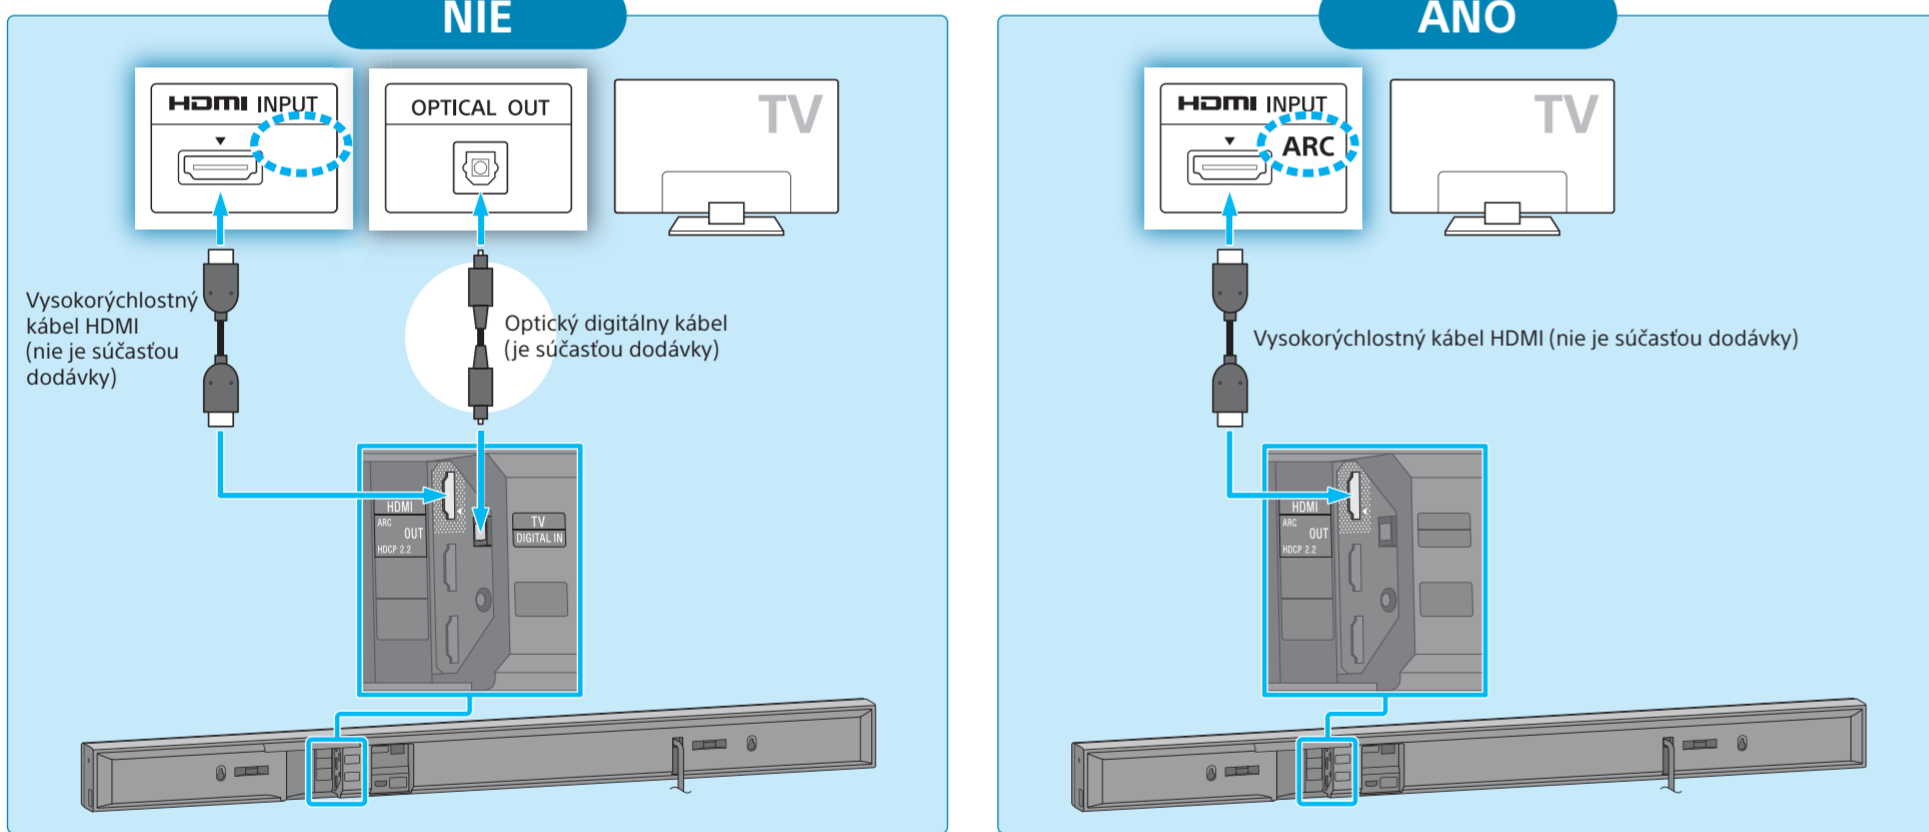

Zvukový panel
Príručka pri spustení

HT-NT3

Dodané príslušenstvo

1 Pripojenie televízora

Nachádza sa na vstupnom konektore HDMI na televízore označenie ARC?

NIE

ÁNO

2 Pripojenie iných zariadení

Tip Ak chcete prehrávať obsah 4K, na ktorý sa vzťahuje ochrana autorských práv, zapojte konektor HDMI kompatibilný s technológiou HDCP 2.2. Podrobné informácie nájdete v časti Prehrávanie obsahu vo formáte 4K s ochranou autorských práv v dodanom návode na použitie.

3 Nastavenie diaľkového ovládača

4 Zapnutie systému

- 1 Zapojte sieťové šnúry (napájacie káble).
- 2 Stlačte tlačidlo I/O (zapnúť/pohotovostný režim). Displej predného panela sa rozsvieti. Indikátor zapnutia/pohotovostného režimu hlbokotónového reproduktora sa rozsvieti na zeleno po vytvorení bezdrôtového pripojenia panelového a hlbokotónového reproduktora. Ak sa nerozsvieti, bezdrôtový prenos nie je aktivovaný. Pozrite si časť Z hlbokotónového reproduktora nepočúť žiadny zvuk. v kapitole Riešenie problémov v dodanom návode na použitie.
- 3 Zapnite televízor a potom zmeňte vstup televízora na vstup, ku ktorému je pripojený panelový reproduktor.
- 4 Keď z displeja predného panela zmizne hlásenie „PLEASE WAIT“, stlačte tlačidlo HOME.
- 5 Stláčaním tlačidiel <left>/<right> vyberte položku [OK] a stlačením tlačidla <down> spustíte nastavenia [Easy Setup]. Podľa inštrukcií na obrazovke vyberte základné nastavenia pomocou tlačidiel <left>/<right>/<up>/<down> a <enter>.

5 Reprodukovanie videa alebo zvuku z pripojených zariadení

Opakovane stláčajte tlačidlá INPUT +/-, až kým sa na displeji predného panela nezobrazí požadované zariadenie. Potom opakovaným stláčaním tlačidiel <left>/<right> upravte hlasitosť.