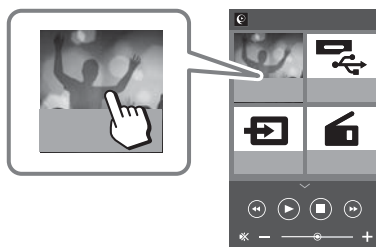

Zvukový systém

Zapnite systém.

Stlačením a podržaním tlačidla BLUETOOTH na **2 sekundy alebo dlhšie** zapnete režim párovania.

BLUETOOTH

Zariadenie so systémom Android™

Nasnímajte dvojrozmerný kód alebo vyhľadajte „SongPal“ prostredníctvom adresy URL vpravo.

<http://sonyapp.jp/songpal.html>

iPhone alebo iPod

Ťuknite na položky „Settings“ > „Bluetooth“, zapnite funkciu BLUETOOTH a potom nadviažte spojenie BLUETOOTH so zvukovým systémom.

Podľa pokynov na obrazovke si stiahnite aplikáciu „SongPal“. Môžete si ju stiahnuť aj nasnímaním dvojrozmerného kódu alebo jej vyhľadaním prostredníctvom adresy URL vyššie.

2 Spustíte aplikáciu „SongPal“ a stiahnete si aplikáciu „Fiestable“.

Spustíte aplikáciu „SongPal“ a dotknite sa ikony „Fiestable“ v ľavom hornom rohu. Aplikáciu „Fiestable“ si môžete stiahnuť zo služby App Store alebo Google Play™.