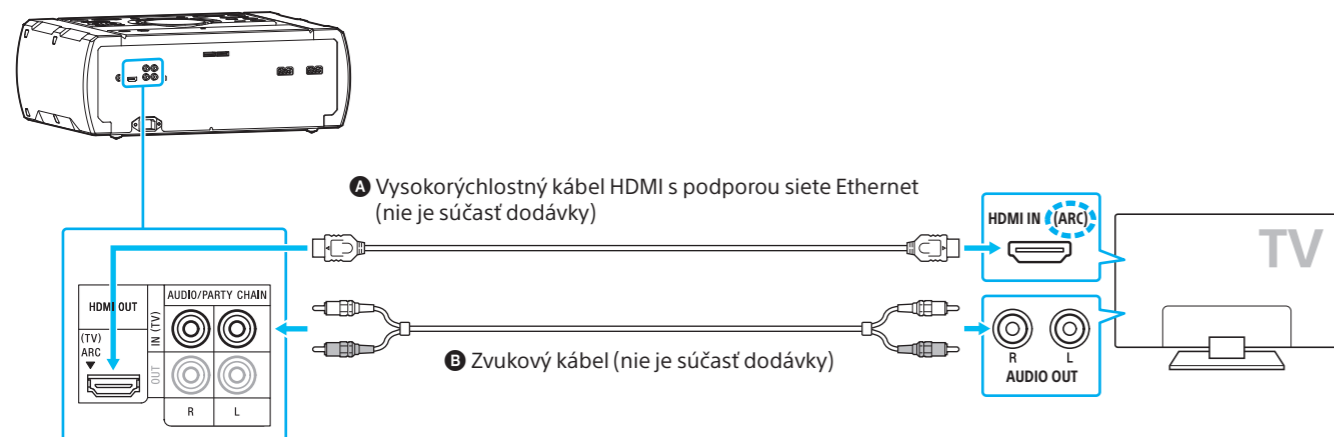

Na ilustračné účely sa používa model SHAKE-X70D.

© 2017 Sony Corporation
Vytlačené v Malajzii

Pripojenie systému k televízoru

Sledovanie videa

Vyberte niektoré z nižšie uvedených pripojení (A alebo B). Informácie o ďalších operáciách nájdete v časti Pripojenie televízora v priložených prevádzkových pokynoch.

Prehrávanie zvuku televízora prostredníctvom systému

Vyberte niektoré z nižšie uvedených pripojení (A alebo B). Informácie o ďalších operáciách nájdete v časti Pripojenie televízora v priložených prevádzkových pokynoch.

Zariadenie BLUETOOTH umiestnite do vzdialenosti maximálne 1 metra od jednotky.

- 1 Stlačte tlačidlo BLUETOOTH na jednotke.
Ak nie sú k dispozícii žiadne informácie o párovaní, systém automaticky vstúpi do režimu párovania a indikátor BLUETOOTH začne rýchlo blikať. Pokračujte krokom 3.
- 2 Viac než 2 sekundy podržte stlačené tlačidlo - PAIRING na jednotke. Indikátor BLUETOOTH rýchlo bliká.
- 3 Zapnite funkciu BLUETOOTH na zariadení BLUETOOTH a vyberte názov systému (napr. SHAKE-X70D).
- 4 Po nadviazaní pripojenia BLUETOOTH sa indikátor BLUETOOTH rozsvieti.
- 5 Spustíte prehrávanie v zariadení BLUETOOTH.
- 6 Nastavte hlasitosť.