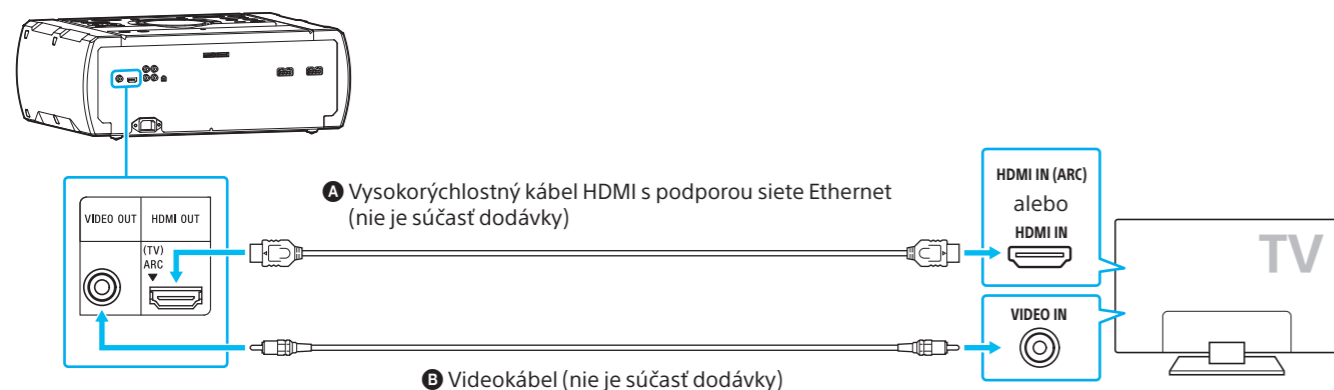

Na ilustračné účely sa používa model SHAKE-X70D.

© 2017 Sony Corporation
Vytlačené v Malajzii

Pripojenie systému k televízoru

Sledovanie videa

Vyberte niektoré z nižšie uvedených pripojení (A alebo B). Informácie o ďalších operáciách nájdete v časti Pripojenie televízora v priložených prevádzkových pokynoch.

Prehrávanie zvuku televízora prostredníctvom systému

Vyberte niektoré z nižšie uvedených pripojení (A alebo B). Informácie o ďalších operáciách nájdete v časti Pripojenie televízora v priložených prevádzkových pokynoch.

Zariadenie BLUETOOTH umiestnite do vzdialenosti maximálne 1 metra od jednotky.

- 1 Stlačte tlačidlo BLUETOOTH na jednotke.
Ak nie sú k dispozícii žiadne informácie o párovaní, systém automaticky vstúpi do režimu párovania a indikátor BLUETOOTH začne rýchlo blikať. Pokračujte krokom 3.
- 2 Viac než 2 sekundy podržte stlačené tlačidlo - PAIRING na jednotke. Indikátor BLUETOOTH rýchlo bliká.
- 3 Zapnite funkciu BLUETOOTH na zariadení BLUETOOTH a vyberte názov systému (napr. SHAKE-X70D).
- 4 Po nadviazaní pripojenia BLUETOOTH sa indikátor BLUETOOTH rozsvieti.
- 5 Spustíte prehrávanie v zariadení BLUETOOTH.
- 6 Nastavte hlasitosť.